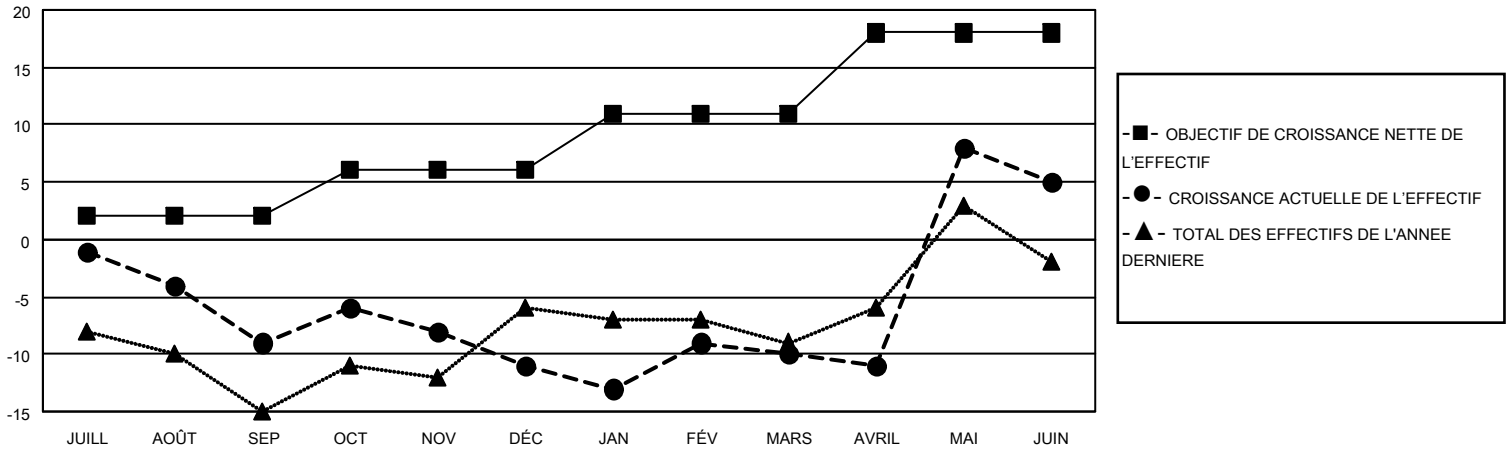

BUTS ET MEMBRES REELS - CUMULATIF

CLUBS RADIES: 2

18 CLUBS OF 37 ONT AJOUTE 1 OU PLUSIEURS NOUVEAUX MEMBRES

DISTRIBUTION PAR SEXE

MEMBRES RADIES

DECEDE	9
CLUB ANNULE	0
AUTRE	53
TOTAL	62

HOMME	294 (44.82%)
FEMME	362 (55.18%)
NON BINARY	0 (0.00%)
PREFER NOT TO ANSWER	0 (0.00%)

[CLIQUEZ ICI POUR LES INFORMATIONS CUMULATIVES SUR LES EFFECTIFS](#)

NOMBRE TOTAL DE MEMBRES D'UNITÉS FAMILIALES	18
MEMBRES DE FAMILLE QUI RÈGLENT LA MOITIÉ DES COTISATIONS	9