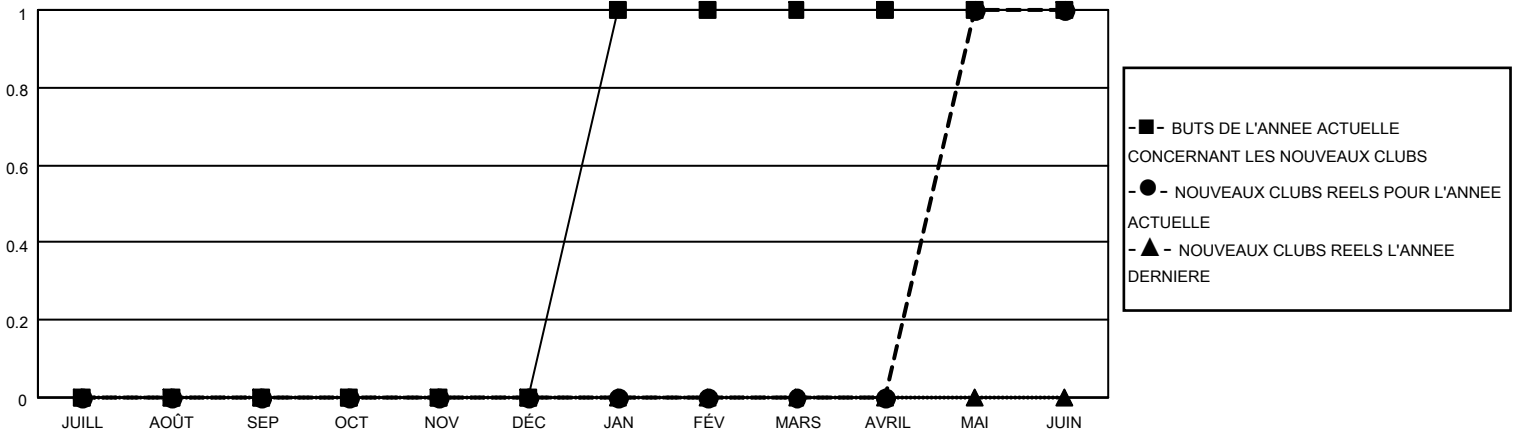

MONTHLY MEMBERSHIP PROGRESS REPORT

LIEU FRENCH GUIANA

District 63

Results as of: 6/30/2022

Clubs			
RESULTATS POUR 2021-2022			
TRIMESTRE	BUT CONCERNANT LES NOUVEAUX CLUBS	NOUVEAUX CLUBS	CLUBS ANNULÉS
JUILL/AOÛT/SEP	0	0	1
OCT/NOV/DÉC	0	0	0
JAN/FÉV/MARS	1	0	0
AVRIL/MAI/JUIN	0	1	1

Membres			
RESULTATS POUR 2021-2022			
TRIMESTRE	OBJECTIF DE CROISSANCE NETTE DE L'EFFECTIF	CROISSANCE ACTUELLE DE L'EFFECTIF	TOTAL DES MEMBRES RADIES (y compris les transferts)
JUILL/AOÛT/SEP	2	1	10
OCT/NOV/DÉC	4	9	11
JAN/FÉV/MARS	5	8	6
AVRIL/MAI/JUIN	7	58	35

BUTS ET NOUVEAUX CLUBS REELS - CUMULATIF